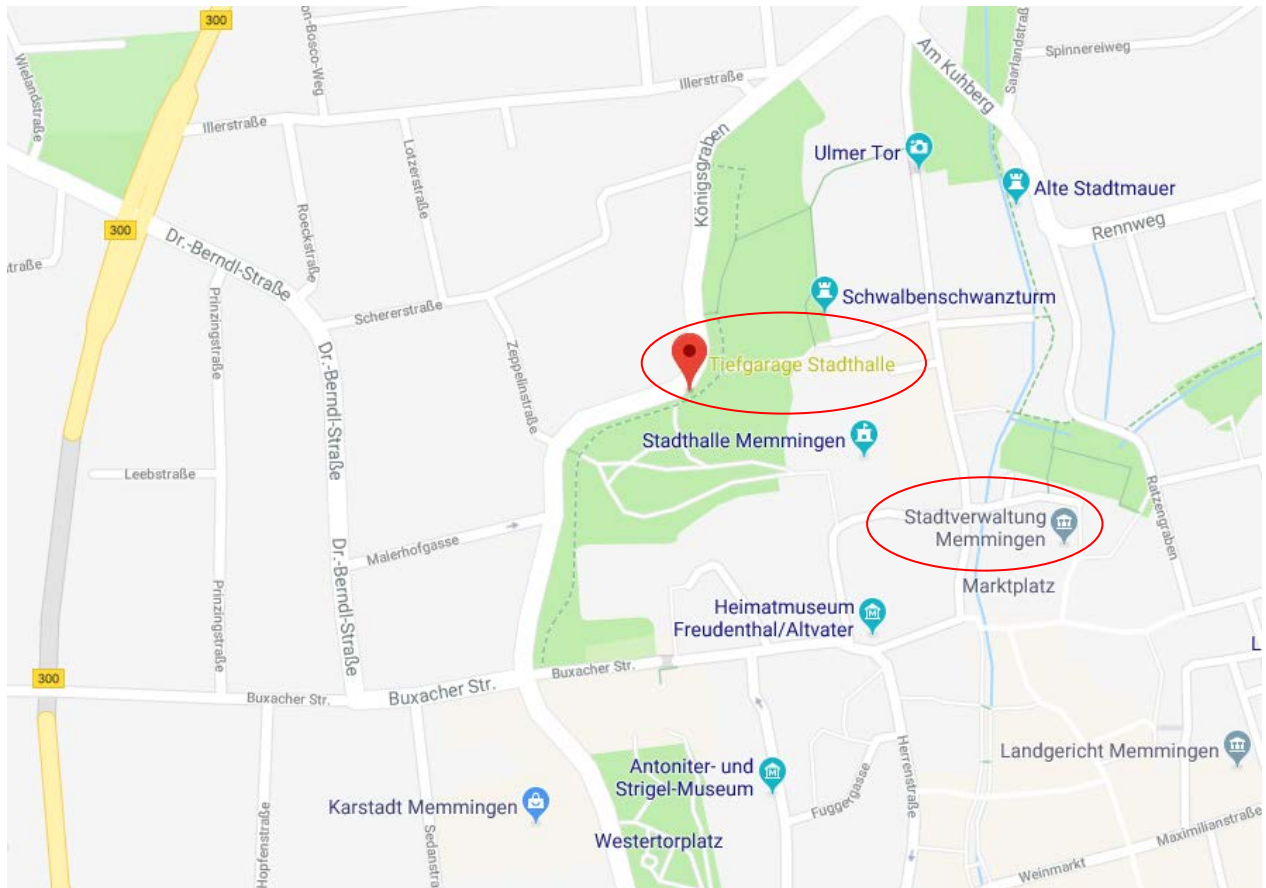

Anfahrtsplan: Rathaus Memmingen

Rathaus Memmingen
Rathaushalle (Erdgeschoss)
Marktplatz 1
87700 Memmingen

ANFAHRT:

PARKEN:

Bitte dem Parkleitsystem **Tiefgarage Stadthalle** folgen (Zufahrt über Königsgraben).

Von der Stadthalle sind es zwei Minuten zu Fuß zum Rathaus.

Bitte bringen Sie Ihren Parkchip mit, damit wir diesen beim Einlass gegen einen bereits entwerteten Chip eintauschen können.