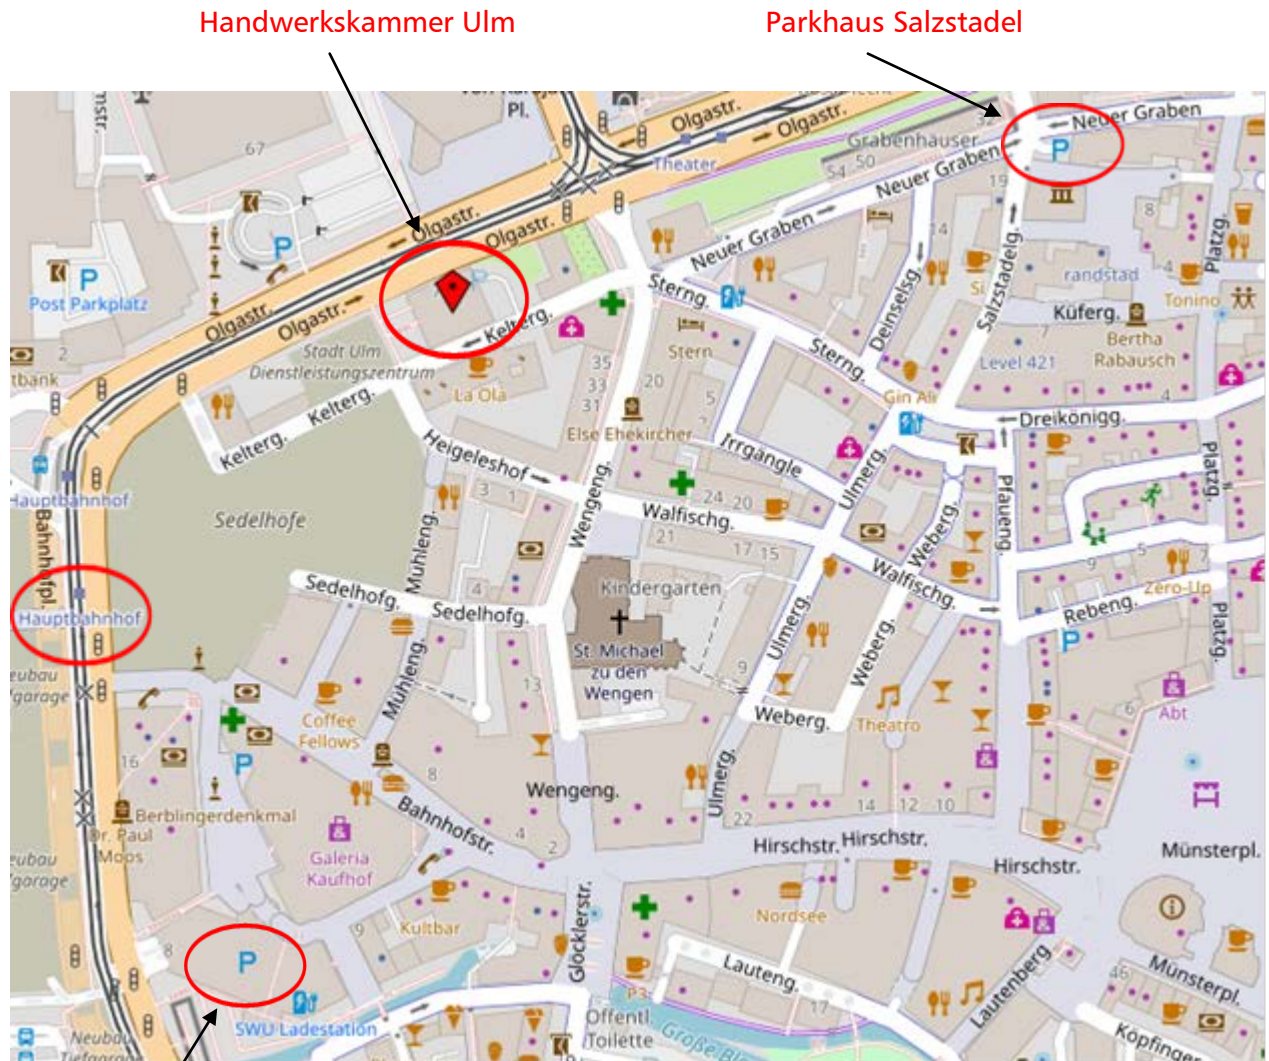

## Anfahrtsplan: Handwerkskammer Ulm

Handwerkskammer Ulm  
Olgastraße 72  
89073 Ulm

### Anfahrt:

Quelle: © OpenStreetMap

### Parkhaus Deutschhaus

#### Parken:

- Parkhaus Salzstadel, Salzstadelgasse 10 (ca. 350 m Fußweg)
- Parkhaus Deutschhaus, Friedrich-Ebert-Straße 8 (ca. 400 m Fußweg) **Achtung:** Zufahrt aufgrund der Baustelle nur von Süden möglich