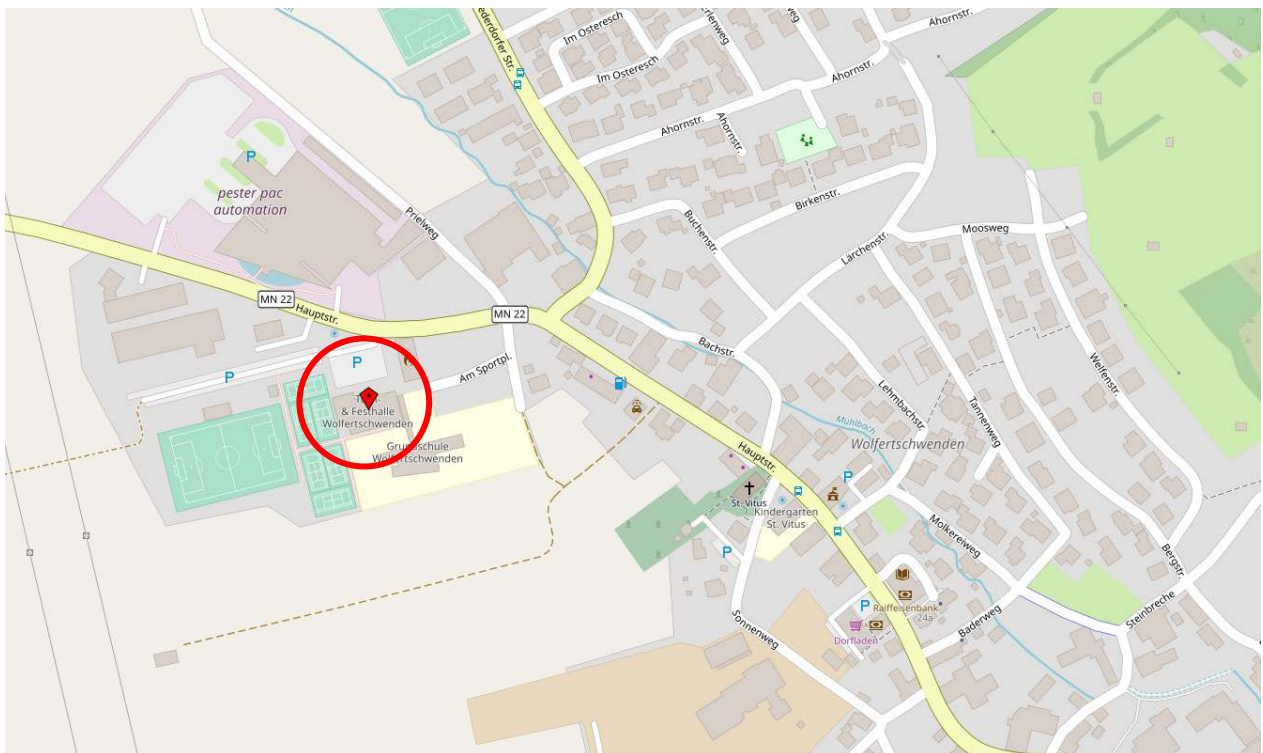

Anfahrtsplan: Festhalle Wolfertschwenden

Festhalle Wolfertschwenden
Am Sportplatz 9
87787 Wolfertschwenden

Anfahrt:

A 7 – **Ausfahrt Woringen** abfahren. Der Beschilderung Richtung Wolfertschwenden folgen. Die Festhalle befindet sich kurz hinter dem Ortseingang Wolfertschwenden auf der rechten Seite.

Quelle: © OpenStreetMap

Parkmöglichkeit:

An der Festhalle stehen ausreichend Parkplätze zur Verfügung.