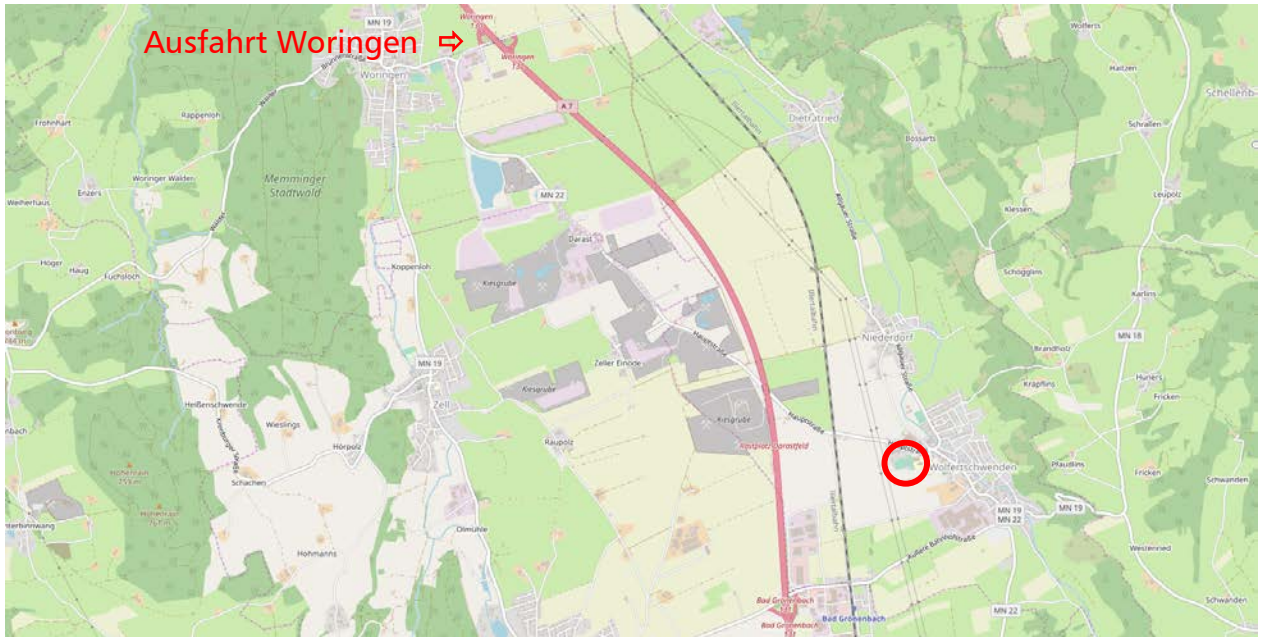

Anfahrtsplan: Festhalle Wolfertschwenden

Festhalle Wolfertschwenden
Am Sportplatz 9
87787 Wolfertschwenden

Anfahrt:

A 7 – **Ausfahrt Woringen** abfahren. Der Beschilderung Richtung Wolfertschwenden folgen. Die Festhalle befindet sich kurz hinter dem Ortseingang Wolfertschwenden auf der rechten Seite.

Quelle: © OpenStreetMap

Parkmöglichkeit:

An der Festhalle stehen ausreichend Parkplätze zur Verfügung.