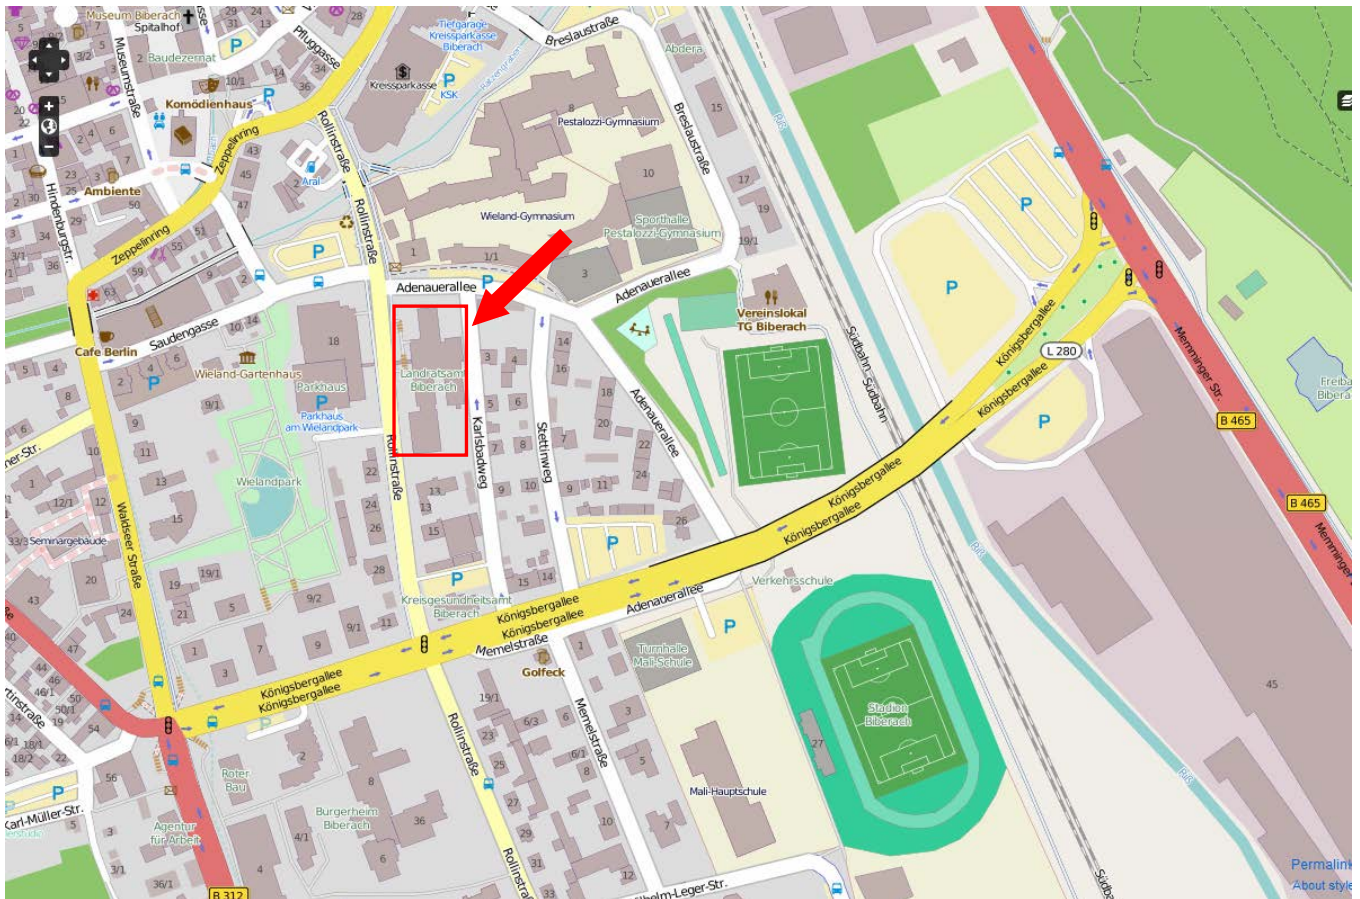

Anfahrtsplan: Landratsamt Biberach

Landratsamt Biberach

Rollinstraße 9

88400 Biberach

Anfahrt:

- von Ulm kommend: B 30 in Richtung Friedrichshafen/Biberach
- von Memmingen kommend: B 312 in Richtung Biberach/Ochsenhausen

Parken:

- Auf der gegenüberliegenden Straßenseite des Landratsamtes befindet sich das „Parkhaus am Wielandpark“. Bitte benutzen Sie den Übergang vom Parkhaus zum Landratsamt.

Quelle: © OpenStreetMap