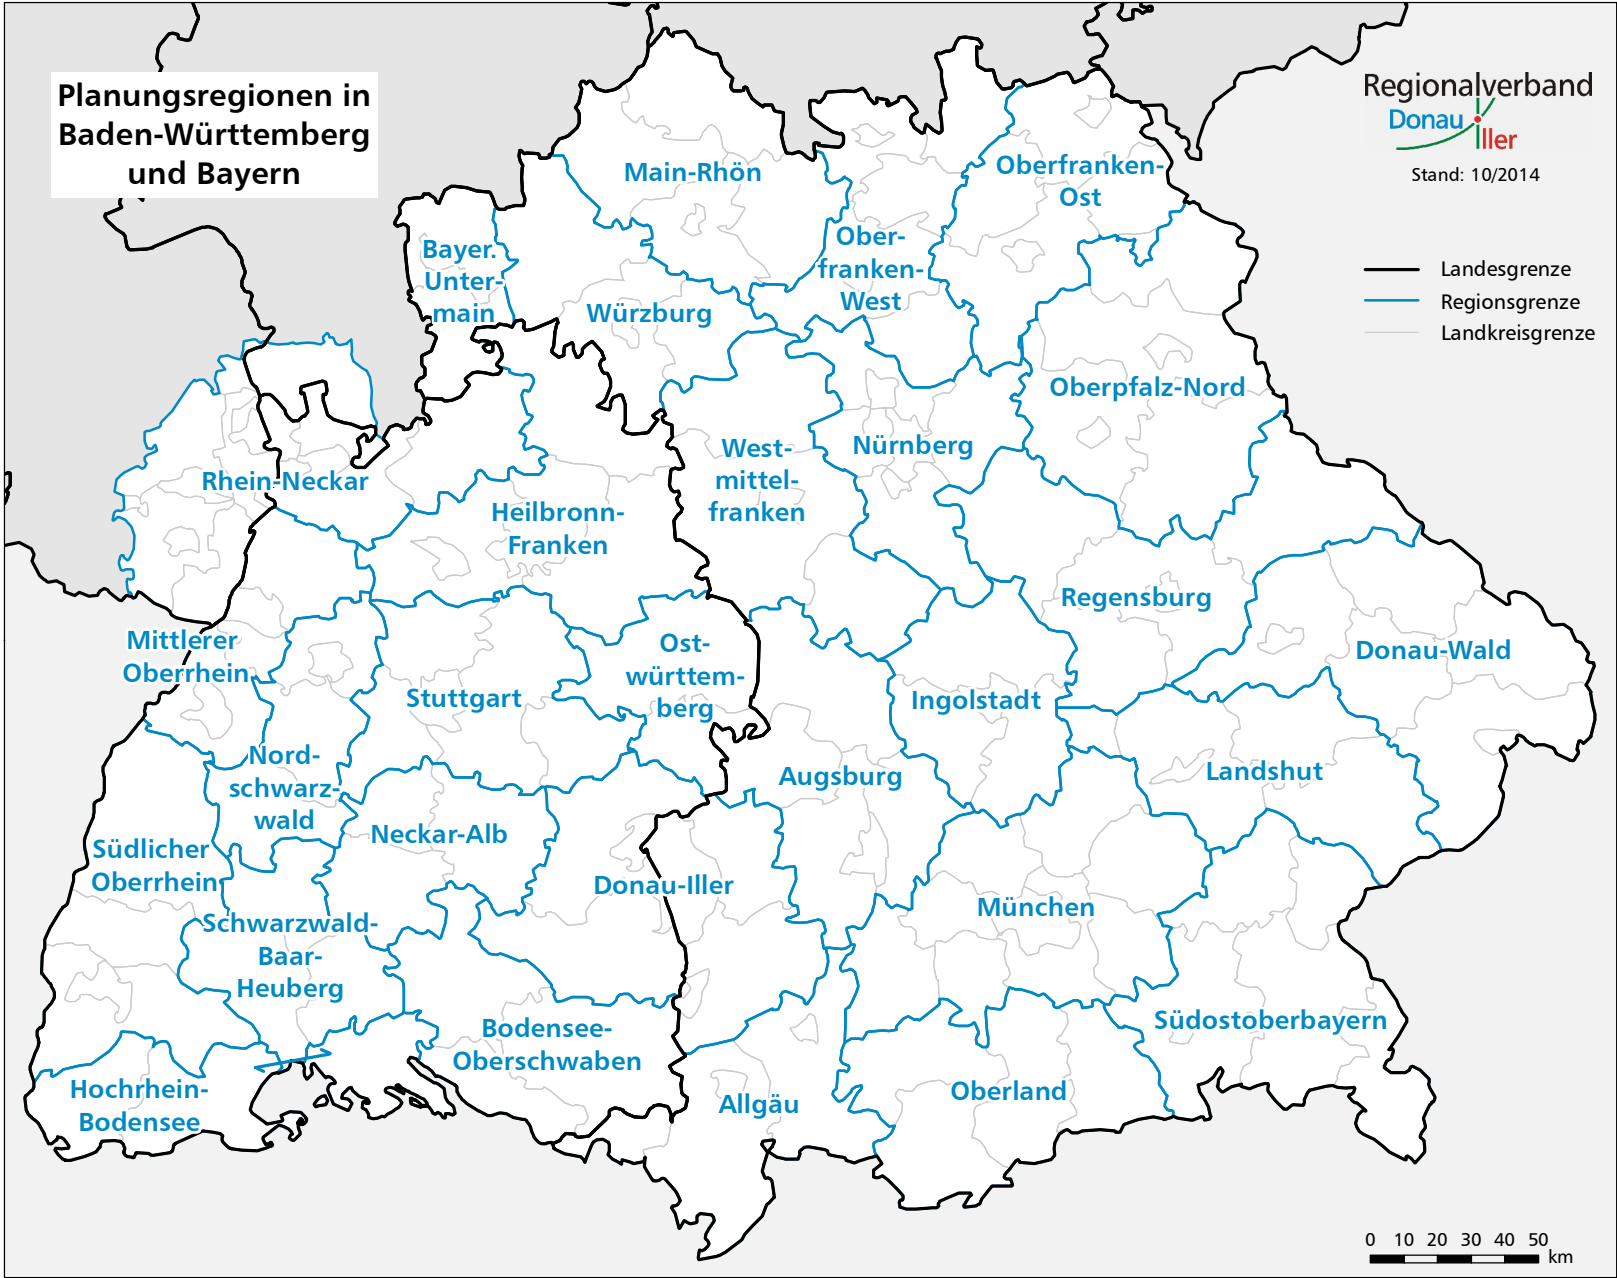

**Planungsregionen in
Baden-Württemberg
und Bayern**

Regionalverband
Donau-Iller
Stand: 10/2014

- Landesgrenze
- Regionsgrenze
- Landkreisgrenze

0 10 20 30 40 50
km