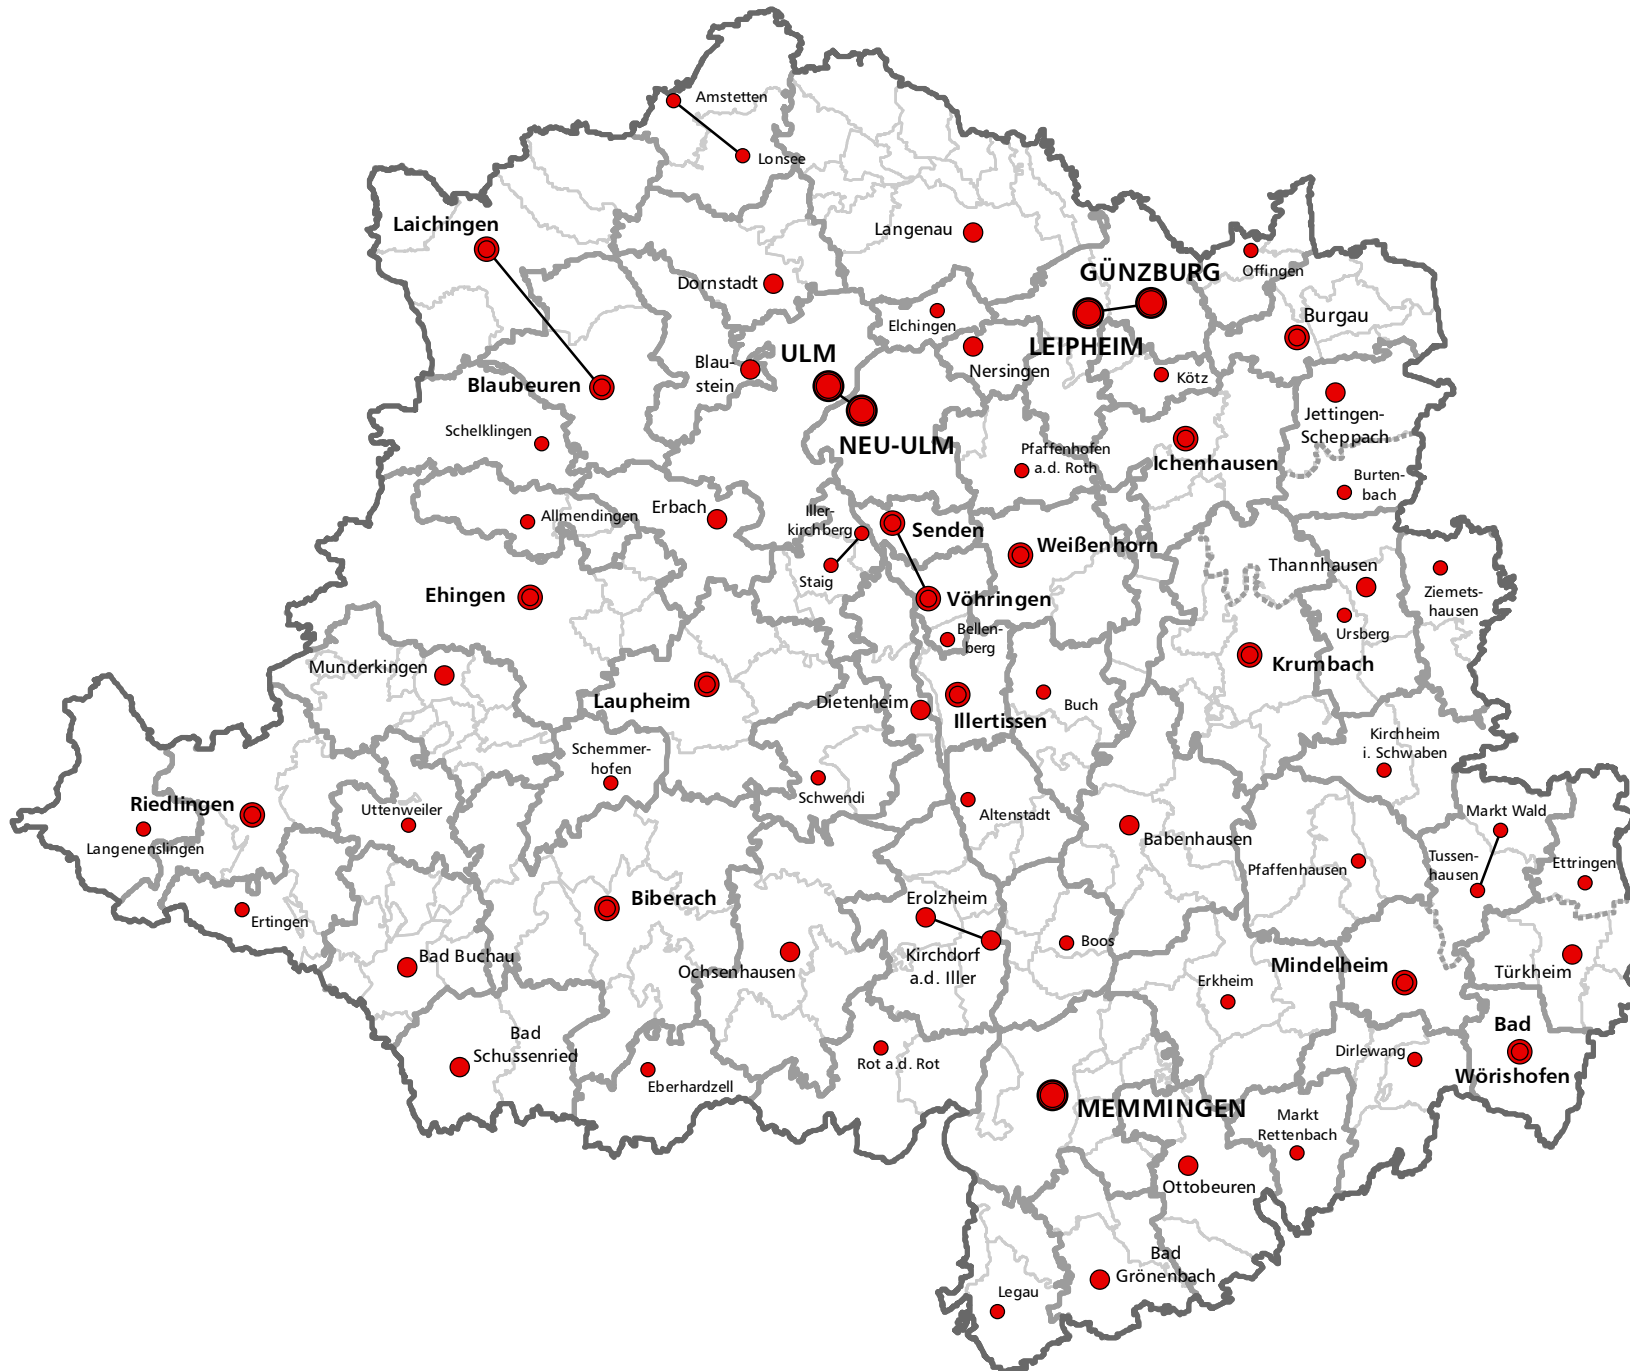

Region Donau-Iller

Zentrale Orte und Nahbereiche

Zentrale Orte

- Oberzentrum
- Mittelzentrum
- Unterzentrum
- Kleinzentrum
- Doppelzentrum

Grenzen

- Nahbereichsgrenze
- Nahbereich - Untergrenze
- Gemeindegrenze
- Regionsgrenze

Maßstab

Datenquellen:

Regionalplan (1987),

1. Teilfortschreibung des Regionalplans (2000),

LEP Bayern (2018), LEP Baden-Württemberg (2002)

Regionalverband

Schwambergerstr. 35
Tel. 0731 / 17608-0

89073 Ulm
www.rvdi.de