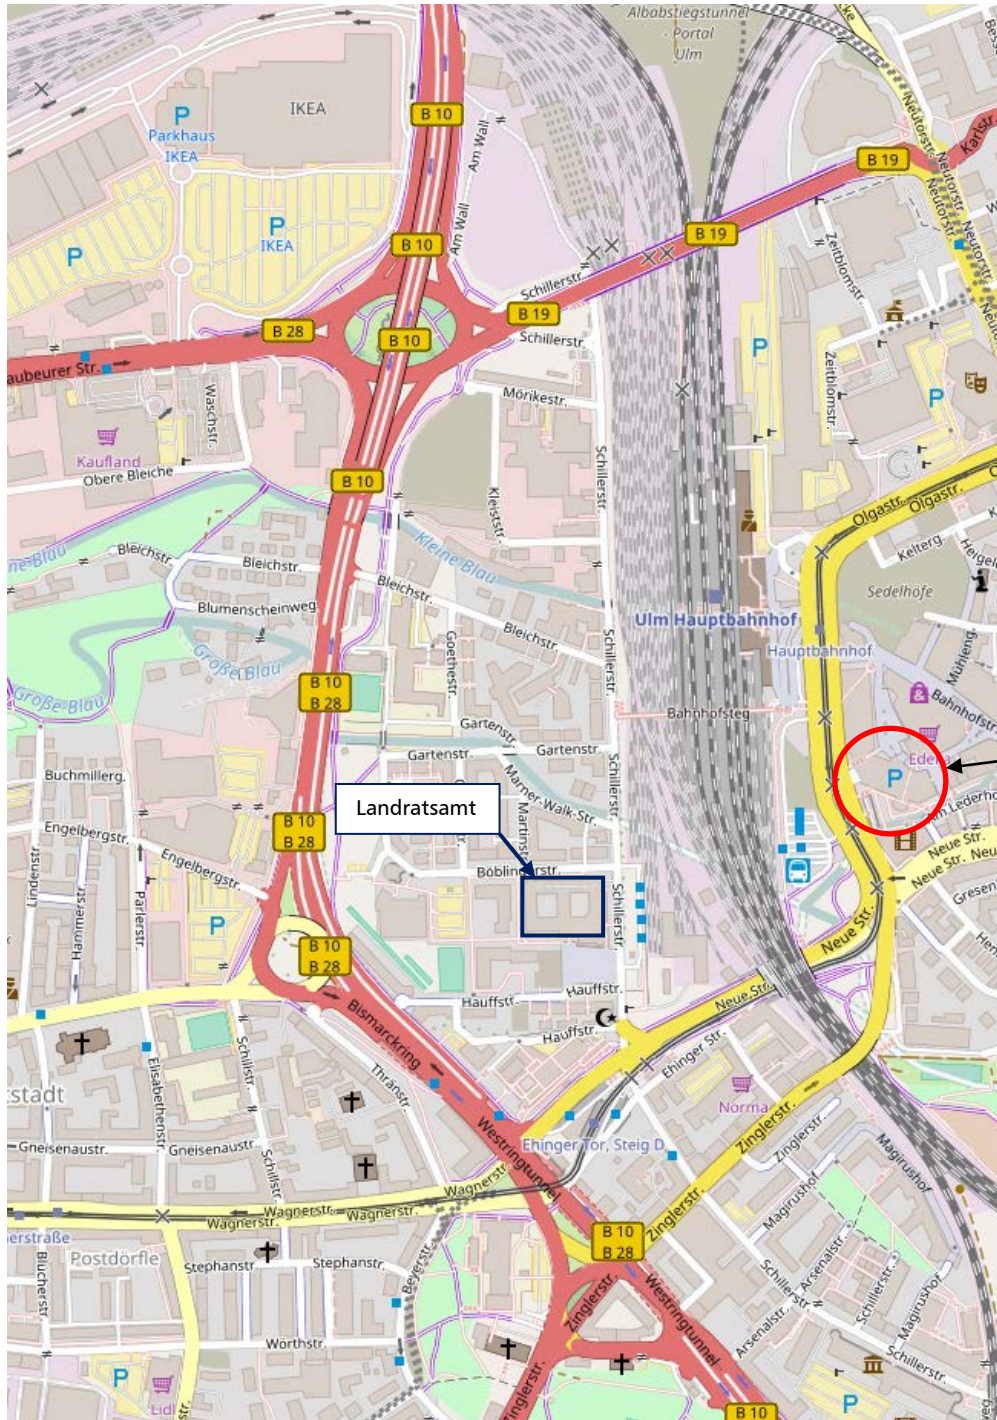

## Anfahrtsplan: Landratsamt Alb-Donau-Kreis

Landratsamt Alb-Donau-Kreis  
Schillerstraße 30  
89077 Ulm

Quelle: © OpenStreetMap (2021) [www.openstreetmap.de](http://www.openstreetmap.de)

### Parkmöglichkeit:

Kostenpflichtige Parkplätze finden Sie entlang der Schillerstraße, Hauffstraße und Böblingerstraße oder im Parkhaus Deutschhaus (Achtung: Zufahrt nur von Süden möglich).