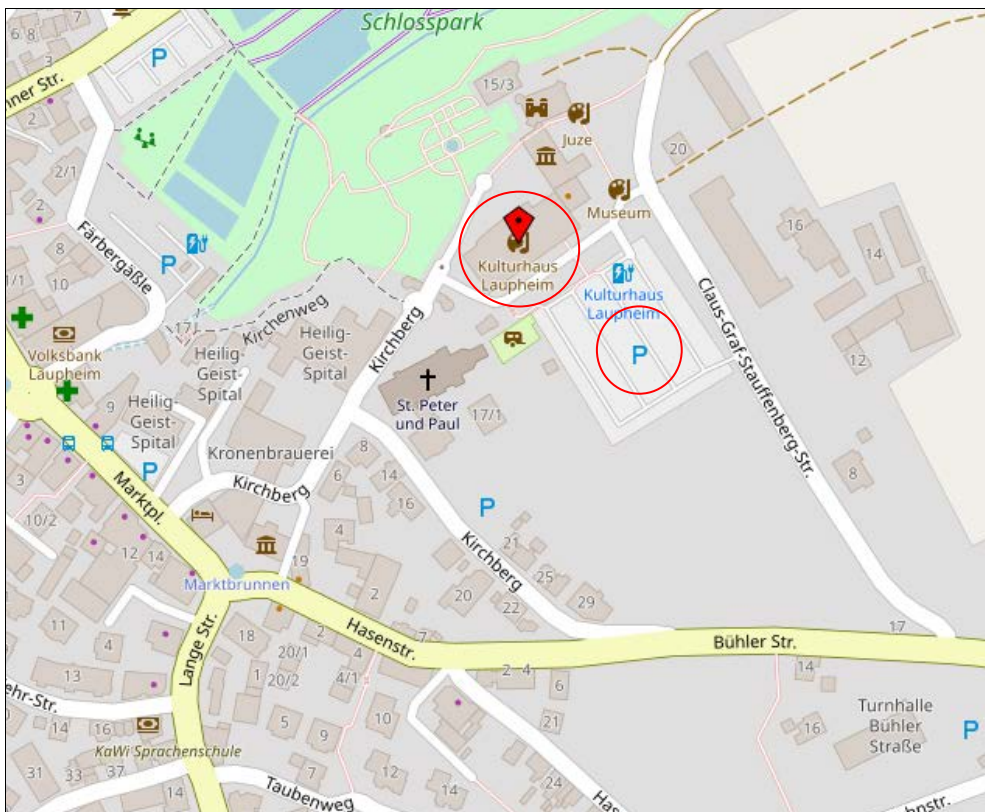

Anfahrtsplan: Kulturhaus Schloss Großlaupheim

Adresse:

Claus-Graf-Stauffenberg-Straße 15
88471 Laupheim

Achtung bei der Eingabe in manchen Navigationssystemen:

Klaus-Graf-Stauffenberg-Straße 15

© Bundesamt für Kartographie und Geodäsie (2021)

Aufgrund der aktuellen Baustellensituation in Laupheim empfiehlt es sich, auch bei der Anreise über die B 30 aus Richtung Norden, die **Abfahrt Laupheim Süd** zu nutzen und der Beschilderung Schloss / Museum zu folgen.

© OpenStreetMap (2021)

Parkmöglichkeit:

- Direkt vor dem Kulturhaus stehen 250 Parkplätze zur kostenlosen Nutzung zur Verfügung.