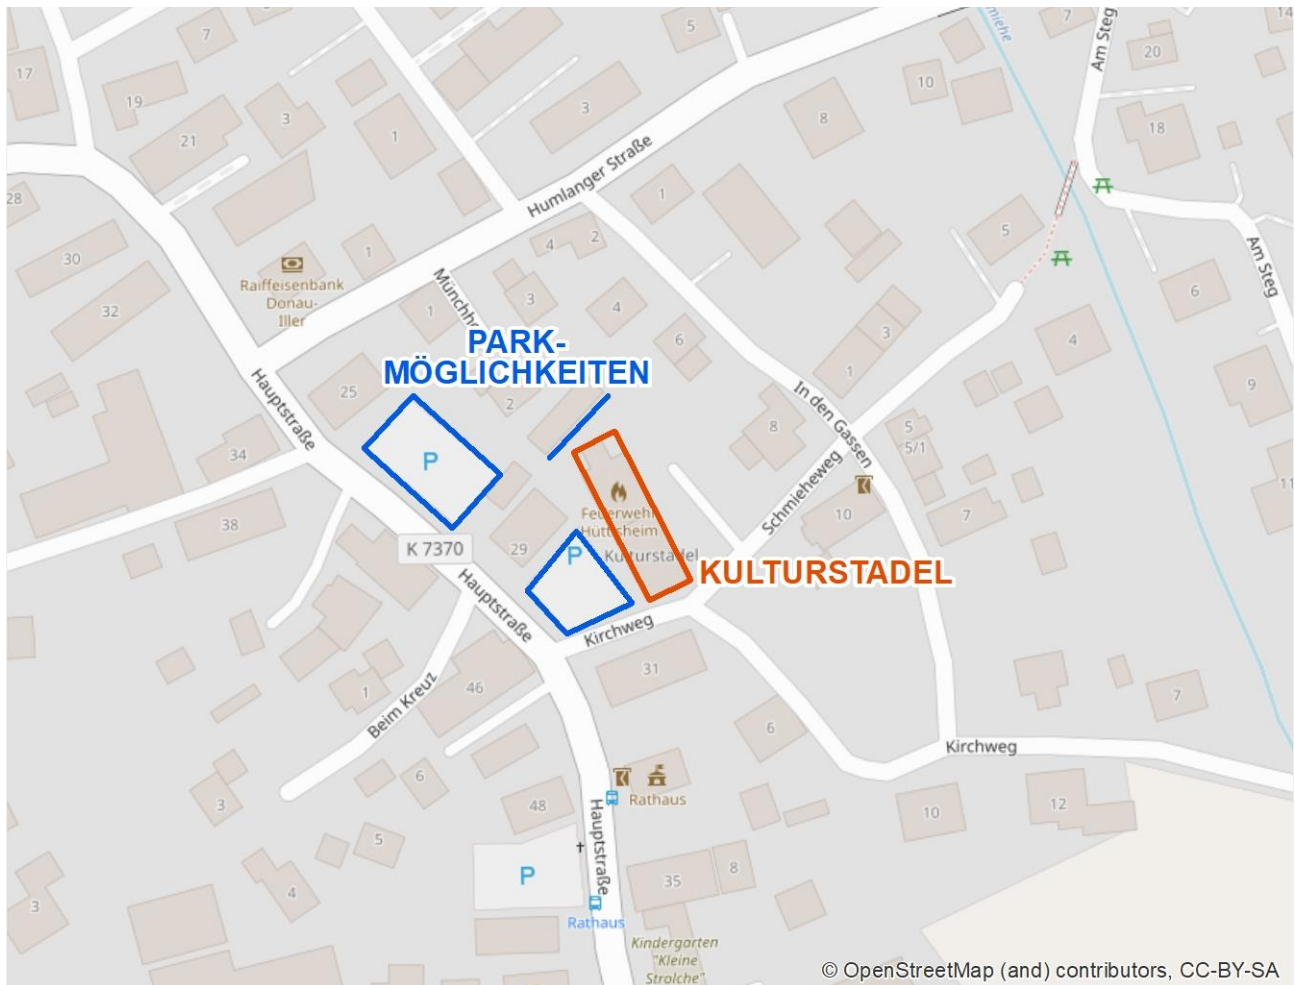

Anfahrtsplan: Kulturstadel Hüttisheim

Kulturstadel Hüttisheim
Hauptstraße 29
89185 Hüttisheim

Parken:

Es stehen ausreichend Parkplätze am Kulturstadel oder in den umliegenden Straßen zur Verfügung.