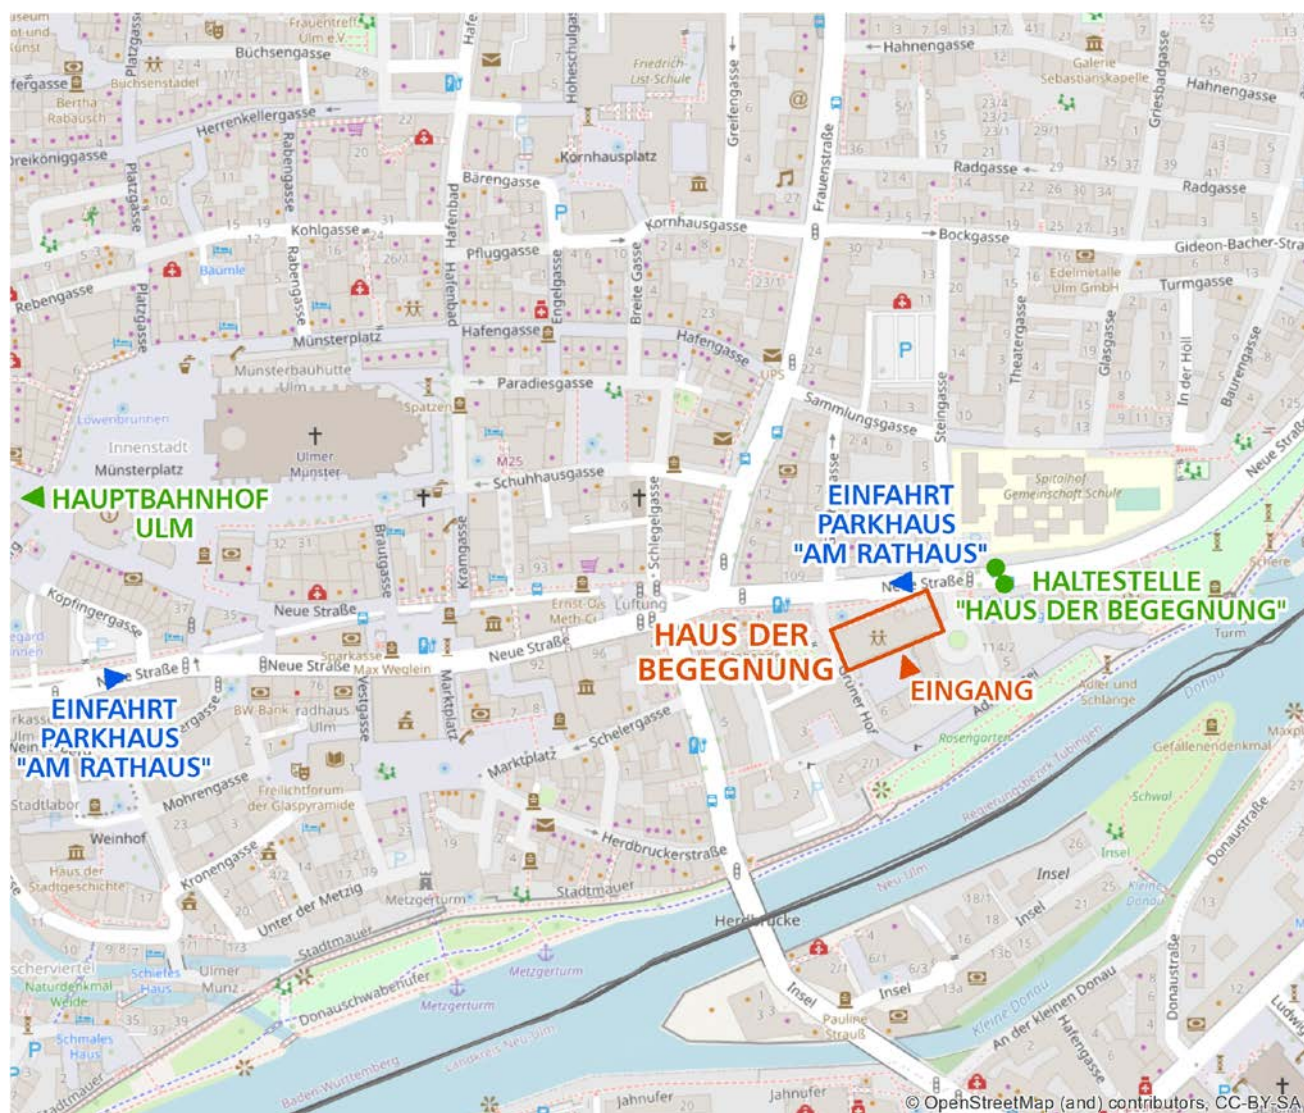

Anfahrtsplan: Haus der Begegnung Ulm

Haus der Begegnung
Grüner Hof 7
89073 Ulm

Parken:

Die nächstgelegene Parkmöglichkeit ist das Parkhaus „Am Rathaus“. Weitere Parkmöglichkeiten über das Parkleitsystem der Stadt Ulm.

Öffentliche Verkehrsmittel:

Der Hauptbahnhof Ulm ist vom Sitzungsort zu Fuß ca. 15 Minuten entfernt.
Die Buslinie 6 fährt direkt vom Hauptbahnhof zum Haus der Begegnung.