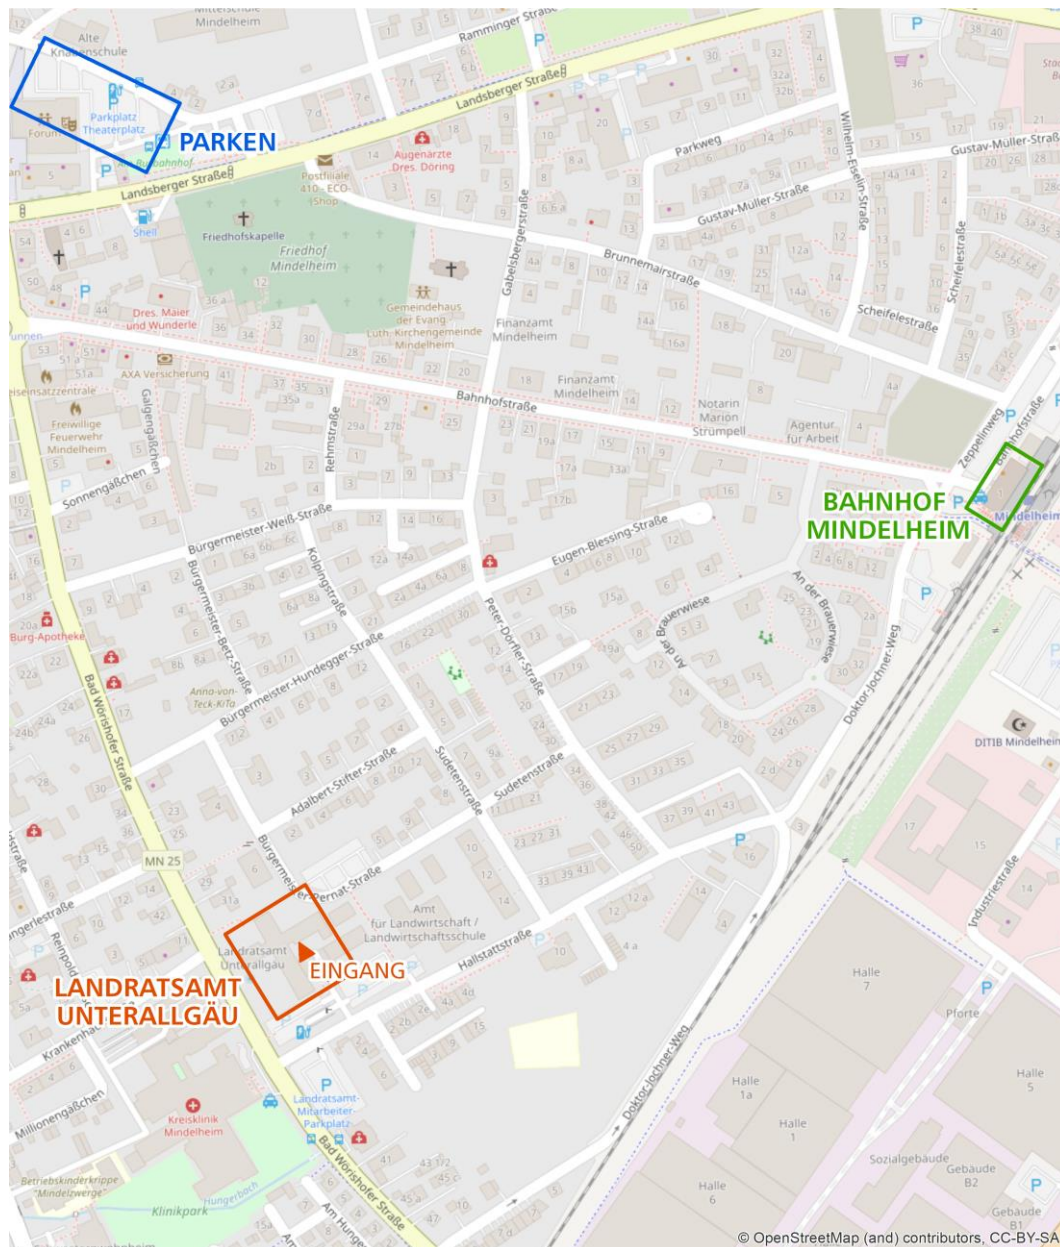

Anfahrtsplan: Landratsamt Unterallgäu

Landratsamt Unterallgäu
Sitzungssaal (Raum 100) im 1. OG
Bad Wörishofer Straße 33
87719 Mindelheim

Parken:

- Parkplatz am Forum Mindelheim (Theaterplatz 1) – 8 Minuten Fußweg.
- Parkplatz an der Schwabenwiese (Mindelburgweg / Georgenstraße) - 12 Minuten Fußweg.

Anreise per Bahn:

- Der Bahnhof Mindelheim ist fußläufig (Dauer ca. 10 Minuten) erreichbar.